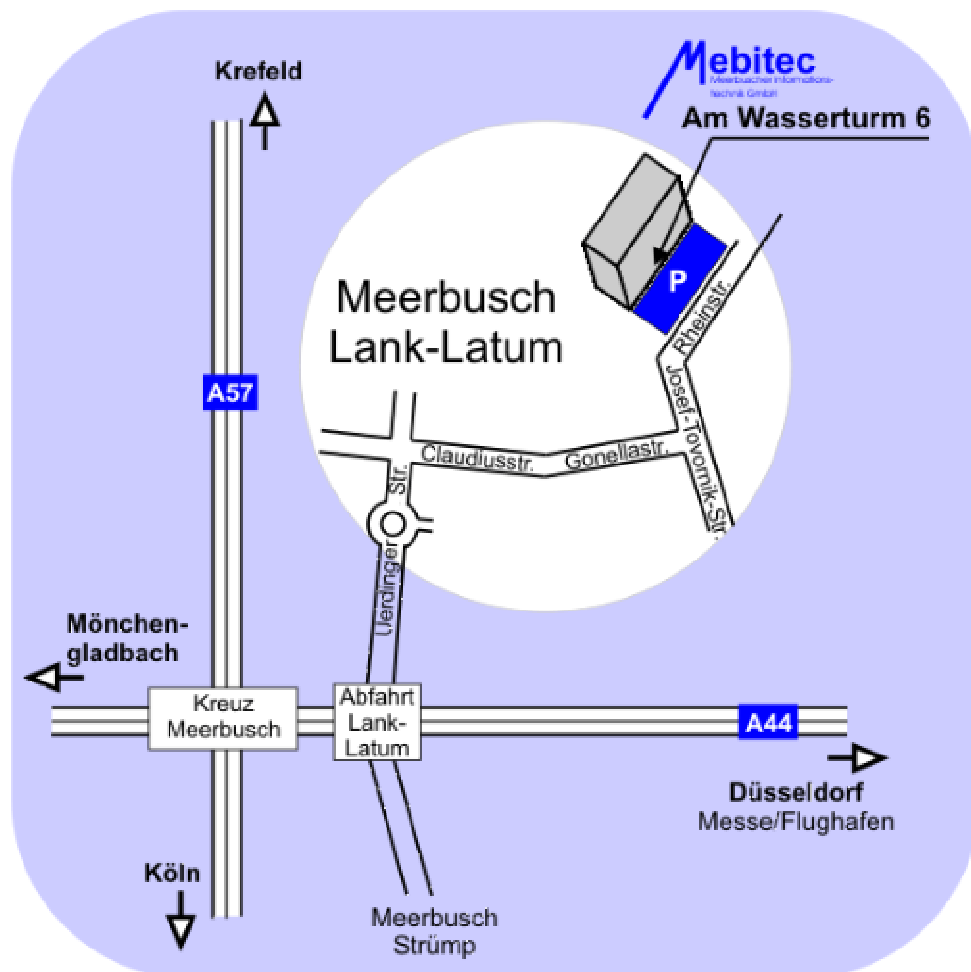

## Anfahrtsbeschreibung

Mebitec  
Meerbuscher Informations-  
technik GmbH  
Am Wasserturm 6  
D-40668 Meerbusch  
+49(0)2150/2070-34

Wir wünschen Ihnen eine gute Anreise!